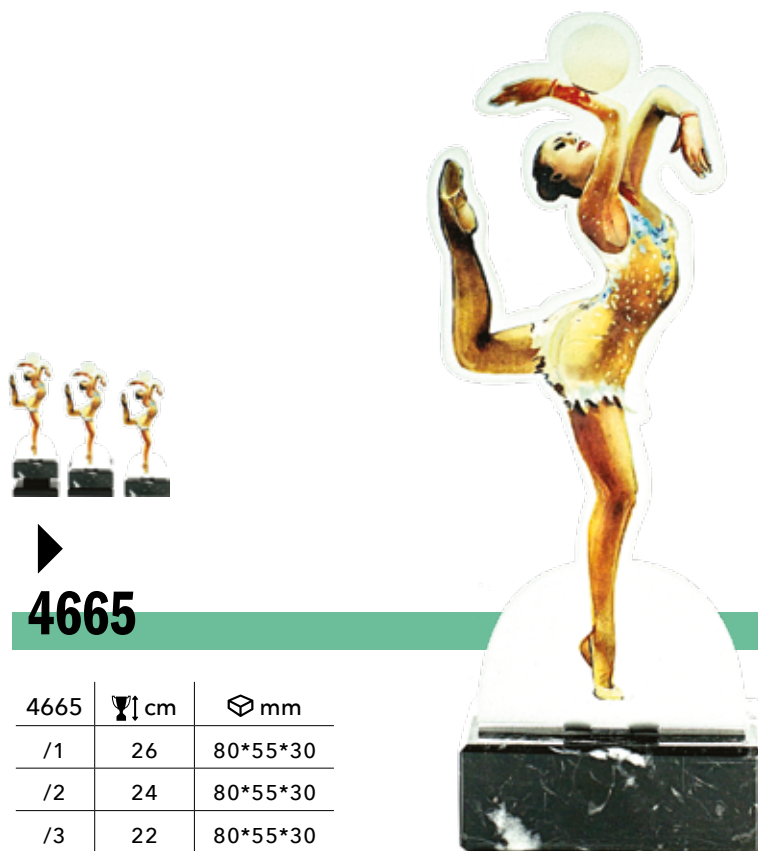

GIMNASIA GYMNASTICS

4664

4664	🏆 cm	📦 mm
/1	39	170*90
/2	37	145*80
/3	34	200*60

4665

4665	🏆 cm	📦 mm
/1	26	80*55*30
/2	24	80*55*30
/3	22	80*55*30

METACRILATO
ACRYLIC

4666

4666	🏆 cm	📦 mm
/1	36	145*80*30
/2	34	145*80*30
/3	32	145*80*30